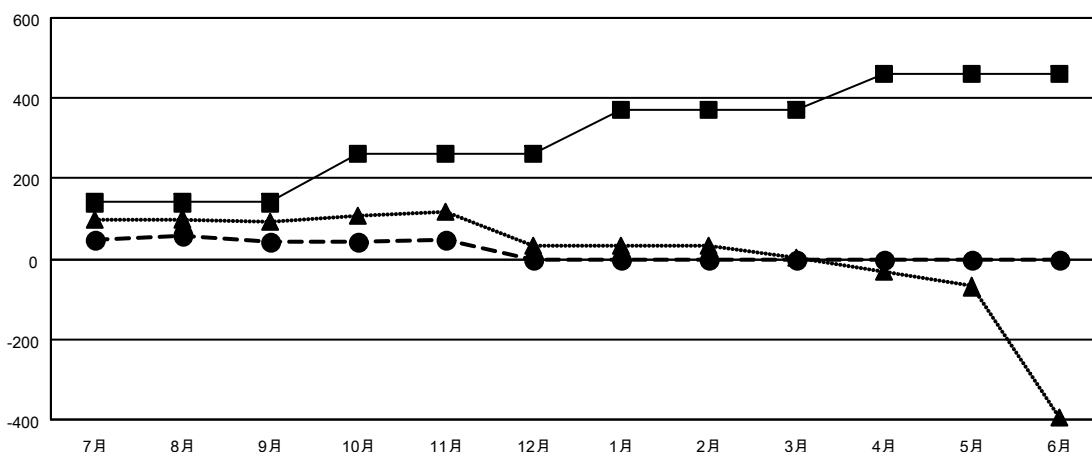

GAT MONTHLY MEMBERSHIP PROGRESS REPORT

Results as of: 11/30/2020

Multiple District 331

LOCATION: JAPAN

クラブ			
結果 : 2020-2021			
四半期	新クラブ目標	新クラブ	解散クラブ
7月/8月/9月	0	0	0
10月/11月/12月	0	0	0
1月/2月/3月	2	0	0
4月/5月/6月	0	0	0

名			
結果 : 2020-2021			
四半期	会員純増目標	会員増強実績	退会者 (転籍を含む) 実際
7月/8月/9月	140	153	100
10月/11月/12月	120	62	56
1月/2月/3月	110	0	0
4月/5月/6月	90	0	0

新クラブ目標及び実績累計

会員目標及び実績累計

解散クラブ: 0	
退会者	
物故会員	22
クラブ解散	0
その他	134
合計	156

102 CLUBS OF 195 一名以上の新会員を登録