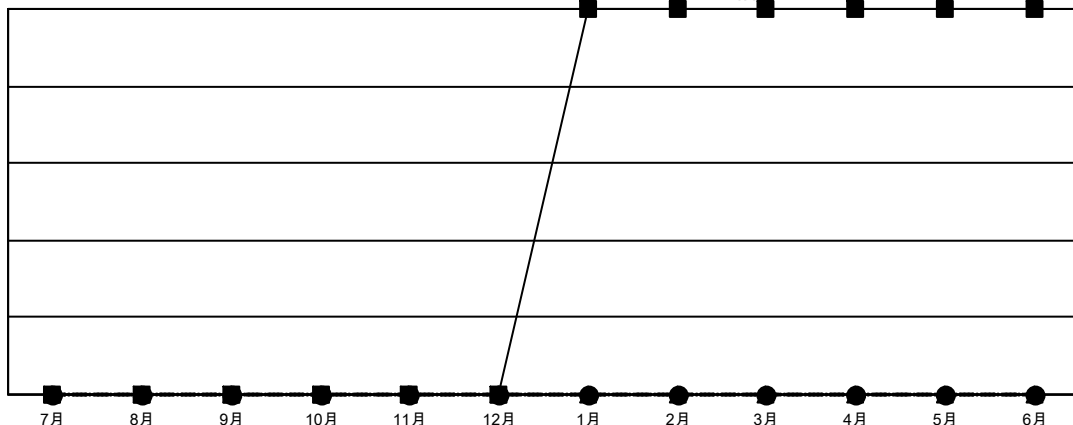

GAT MONTHLY MEMBERSHIP PROGRESS REPORT

Results as of: 11/30/2020

Multiple District 331

LOCATION: JAPAN

クラブ			
結果 : 2020-2021			
四半期	新クラブ目標	新クラブ	解散クラブ
7月/8月/9月	0	0	0
10月/11月/12月	0	0	0
1月/2月/3月	2	0	0
4月/5月/6月	0	0	0

名			
結果 : 2020-2021			
四半期	会員純増目標	会員増強実績	退会者 (転籍を含む) 実際
7月/8月/9月	140	153	100
10月/11月/12月	120	62	56
1月/2月/3月	110	0	0
4月/5月/6月	90	0	0

新クラブ目標及び実績累計

会員目標及び実績累計

解散クラブ: 0	
退会者	
物故会員	22
クラブ解散	0
その他	134
合計	156

102 CLUBS OF 195 一名以上の新会員を登録